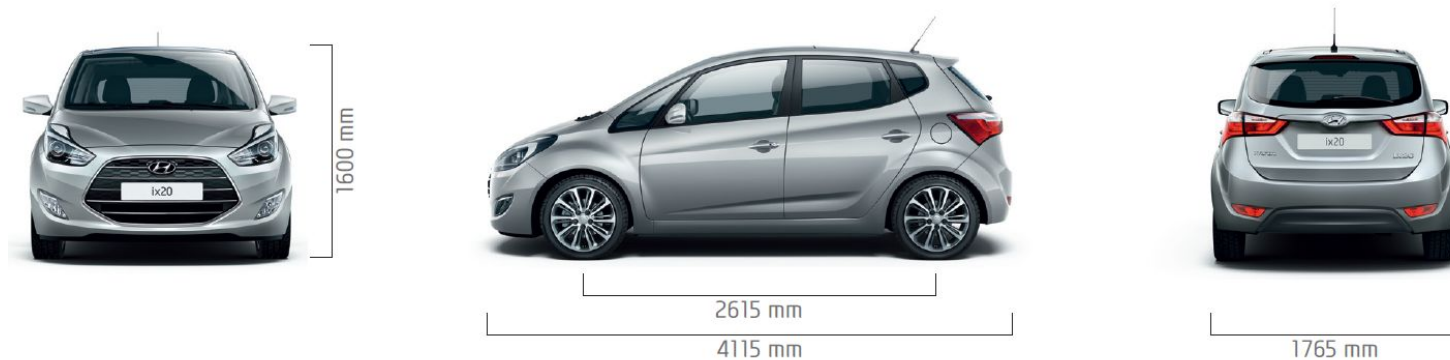

CLASSIC	TREND	STYLE
Motor	Potencia	Tracción	Transmisión	Consumo	CO₂			
1.4 MPi	66 kW (90 CV)	2WD	Manual-6	6 l/100 km	140 gr/km	D175	GALH	GALK
1.6 MPi	91,9 kW (125 CV)	2WD	Automática-6	6,5 l/100 km	150 gr/km	-	GALH	GALK
1.4 CRDi	66 kW (90 CV)	2WD	Manual-6	4,4 l/100 km	115 gr/km	-	GAXL	GAYW

Todos nuestros motores cuentan con distribución por cadena.