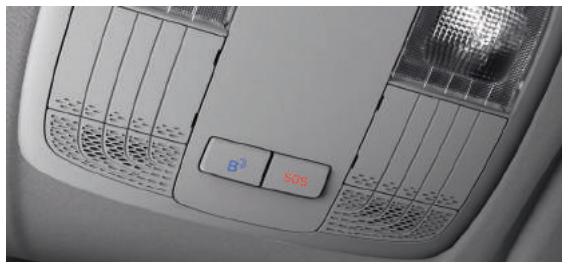

*Syarat dan ketentuan berlaku.

**Info lebih lanjut dapat berkonsultasi dengan *sales consultant*.

Connect with your car.

Hyundai STARGAZER telah dilengkapi dengan teknologi konektivitas Hyundai Bluelink, sebuah *platform* yang memudahkan pengecekan informasi penting tentang mobil Anda. Terhubung dengan *call center* Hyundai 7 x 24 jam saat terjadi kondisi darurat untuk segera memberikan Anda bantuan.