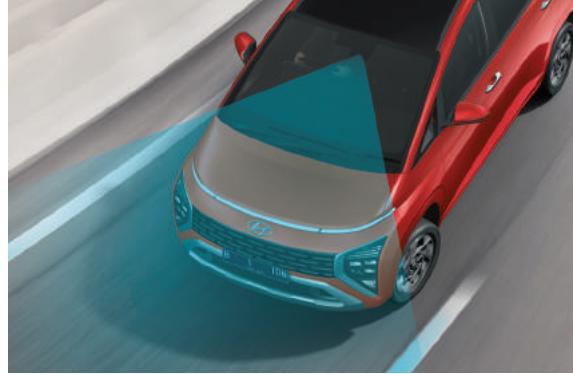

Lebih dari
30
tempat penyimpanan

Hidden Tray

Center Console Armrest

Center Console Rear Storage with USB Port

Seat Back Table

Hyundai SmartSense

Forward Collision-avoidance Assist (FCA)*

Fitur ini memperingatkan pengemudi ketika sistem mendeteksi ada risiko benturan dari arah depan, seperti misalnya dengan pejalan kaki atau dengan kendaraan yang tiba-tiba melambat atau berhenti. Jika risiko benturan terus meningkat setelah peringatan, maka sistem secara otomatis akan membantu dengan melakukan pengereman darurat.

Lane Following Assist (LFA)*

Kamera depan melacak penanda garis jalur dan membantu menjaga kendaraan tetap aman di tengah jalur.

High Beam Assist (HBA)*

HBA mengubah kondisi lampu *high beam* menjadi *low beam* saat mendeteksi kendaraan yang melaju dari arah berlawanan pada malam hari. Saat kendaraan tersebut telah melewati mobil Anda, kondisi lampu akan berubah secara otomatis ke *high beam*.

Lane Keeping Assist (LKA)*

Kamera tampak depan mendeteksi ada jalur (di tepi jalan) untuk memantau posisi kendaraan tetap pada jalur awal. Sistem akan memperingatkan pengemudi jika kendaraan tersebut meninggalkan jalur tanpa menggunakan lampu sein, dan secara otomatis akan membantu mengarahkan kemudi untuk mencegah kendaraan beralih dari jalur yang semestinya.