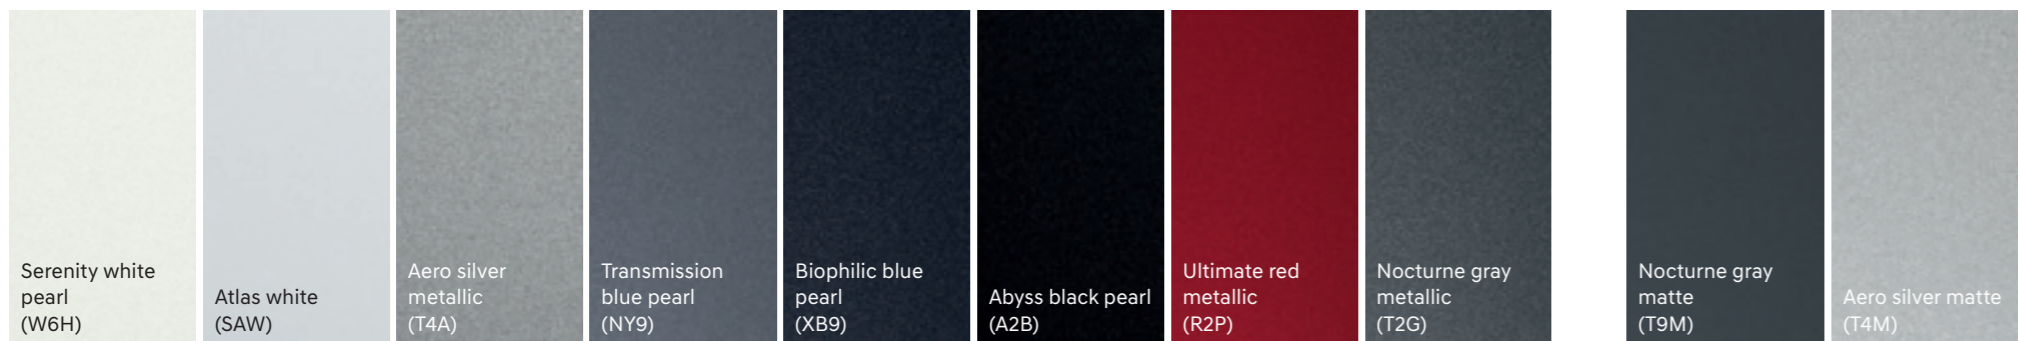

Door Courtesy Lamp

Interior colors

Black monotone (full cloth seats)

Dark gray monotone (full cloth seats)

Camel/Dark gray two-tone (pure leather seats)

Exterior colors

Vehicle Specification

Trim Level	S	SE	Premium SE	الفئة
Performance				الأداء
2.5 GDI Engine	S	S	S	محرك بنزين 2.5 لتر
Drivetrain	FWD	FWD	FWD	نظام القيادة
8 Speed Automatic Transmission	S	S	S	ناقل حركة أوتوماتيكي ذو 8 سرعات
Safety Features				مواصفات الامان
Driver & Passenger Airbag	S	S	S	وسائد هوائية للسائق والراكب الأمامي
Side & Curtain Airbags	-	-	S	وسائد هوائية جانبية وستائر
Anti-lock Braking System (ABS)	S	S	S	نظام المكابح المانعة للانغلاق
Electronic Stability Control (ESC)	S	S	S	التحكم الإلكتروني للثبات
Hill-start Assist Control (HAC)	S	S	S	نظام التحكم للمساعدة على صعود
Front & Rear Disc Brake	S	S	S	فرامل أمامية و خلفية قرصية
Electronic Parking Brake (EPB)	-	-	S	مكابح ركن السيارة الكتروني
Immobilizer System	S	S	S	نظام مانع السرقة للمحرك
Tire Pressure Monitoring System (TPMS)	S	S	S	نظام مراقبة ضغط هواء الأطنارات
Rear Parking Assist System (RPAS)	S	S	S	حساسات خلفية لركن السيارة
Parking Distance Warning	Forward, Reverse	Forward, Reverse	Forward, Reverse Side	نظام التحذير عند الركن
Rear View Camera (RVC)	S	S	-	كاميرا الرؤية الخلفية
Around View Camera	-	-	S	كاميرا 360 درجة
Exterior Features				المواصفات الخارجية
Black Paint Radiator Grille	S	S	-	شبكة أمامية مطلية بالون الاسود
Wheels	16"	17"	18"	مقاس الإطارات
LED Headlamps	S	S	-	أمامية LED مصابيح
Daytime Running Light	LED	LED	LED	مصابيح نهائية
Auto Light Control	S	S	S	تحكم ذاتي للإضاءة
Electric Folding Outside Mirror	-	S	S	مرآة جانبية كهربائية قابلة للطوي
Rear Combination Lamps	LED	LED	LED	مصابيح خلفية
Power Sun Roof	-	-	Panaromic	فتحة سقف
Roof Rack	S	S	S	عوارض السقف
Outside Handles (Body Color)	S	S	S	مقابض الأبواب بلون السيارة