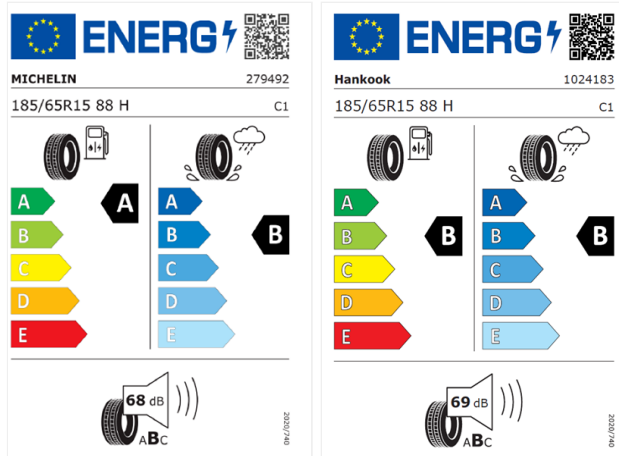

Etiquetas de eficiencia de neumáticos de Hyundai i20

A continuación se exponen las posibles etiquetas de eficiencia de neumáticos del modelo indicado según la llanta seleccionada. El fabricante no se puede seleccionar.

Llantas/neumáticos de 15":