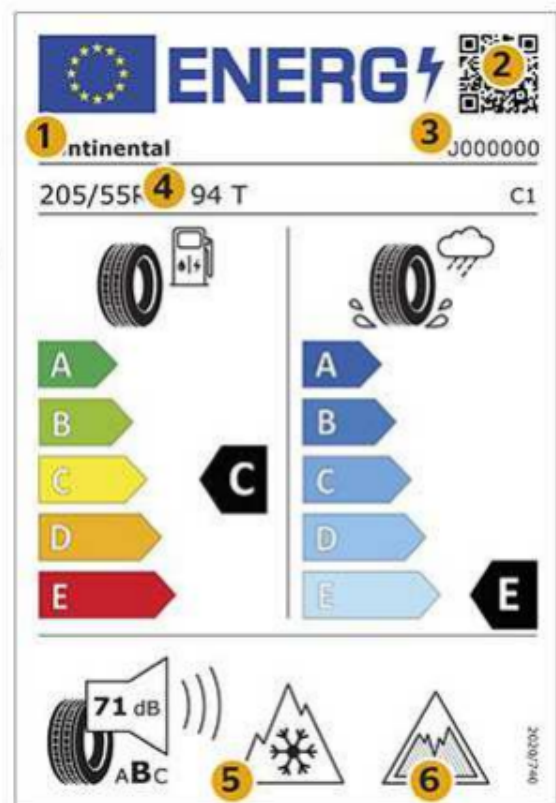

Etiquetas de eficiencia de neumáticos de Hyundai Canarias

A continuación se exponen las posibles etiquetas de eficiencia de neumáticos del modelo Hyundai indicado, según la llanta disponible en cada acabado. El fabricante del neumático no se puede seleccionar.

Para saber el significado que tiene cada etiqueta de neumático, se muestra una ficha de ejemplo explicando cada uno de sus apartados.

- 1 Nombre comercial / Marca de los proveedores
- 2 Código QR (acceso directo a la parte pública de la base de datos de productos de la UE)
- 3 Identificación del neumático (número de artículo)
- 4 Dimensión del neumático, índice de carga y velocidad
- 5 Pictograma de uso en nieve: 3PMSF
- 6 Pictograma de agarre en hielo

Etiquetas de eficiencia de neumáticos de Hyundai i20

A continuación se exponen las posibles etiquetas de eficiencia de neumáticos del modelo indicado según la llanta seleccionada. El fabricante no se puede seleccionar.

Llantas/neumáticos de 15":

Llantas/neumáticos de 16":

Llantas/neumáticos de 17":