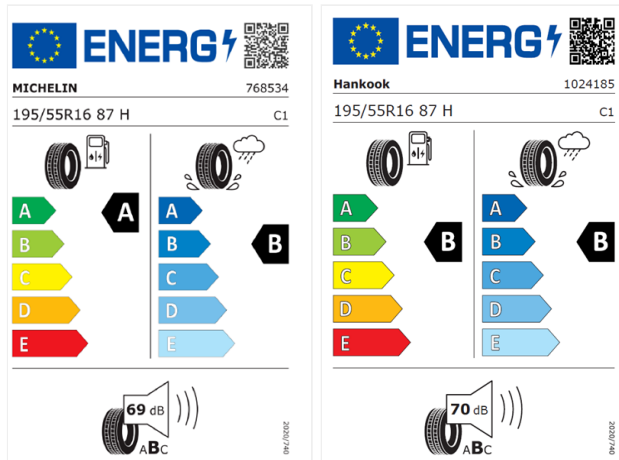

Llantas/neumáticos de 16":