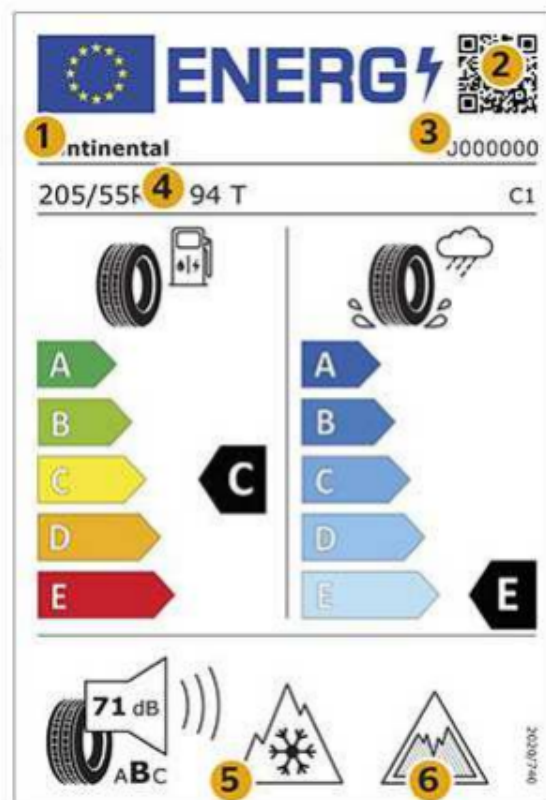

Etiquetas de eficiencia de neumáticos de Hyundai Canarias

A continuación se exponen las posibles etiquetas de eficiencia de neumáticos del modelo Hyundai indicado, según la llanta disponible en cada acabado. El fabricante del neumático no se puede seleccionar.

Para saber el significado que tiene cada etiqueta de neumático, se muestra una ficha de ejemplo explicando cada uno de sus apartados.

- 1 Nombre comercial / Marca de los proveedores
- 2 Código QR (acceso directo a la parte pública de la base de datos de productos de la UE)
- 3 Identificación del neumático (número de artículo)
- 4 Dimensión del neumático, índice de carga y velocidad
- 5 Pictograma de uso en nieve: 3PMSF
- 6 Pictograma de agarre en hielo

Etiquetas de eficiencia de neumáticos de Hyundai i30 Hatchback, i30 Fastback e i30 Wagon

A continuación se exponen las posibles etiquetas de eficiencia de neumáticos del modelo indicado según la llanta seleccionada.

Llantas/neumáticos de 15”:

Llantas/neumáticos de 16”:

Llantas/neumáticos de 17”:

Llantas/neumáticos de 18”: