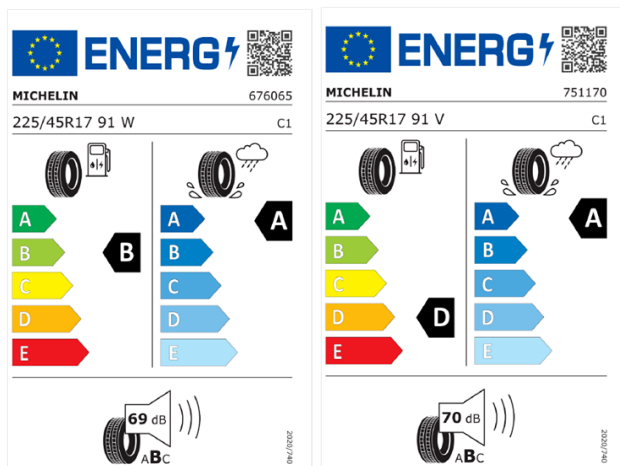

Llantas/neumáticos de 17”: