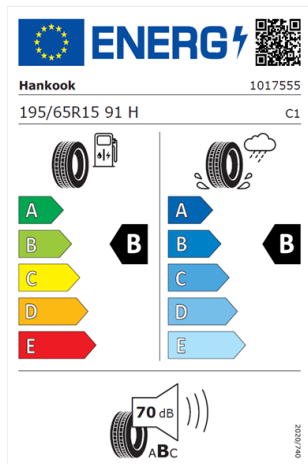

Etiquetas de eficiencia de neumáticos de Hyundai i30 Hatchback, i30 Fastback e i30 Wagon

A continuación se exponen las posibles etiquetas de eficiencia de neumáticos del modelo indicado según la llanta seleccionada.

Llantas/neumáticos de 15”: