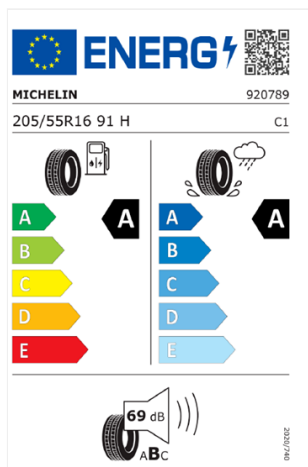

Llantas/neumáticos de 16”: