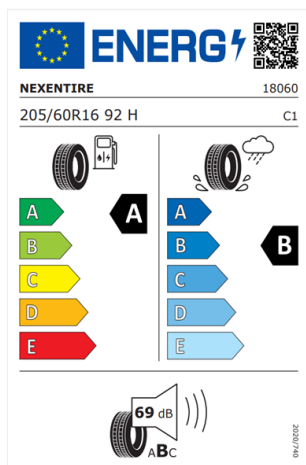

Para saber el significado que tiene cada etiqueta de neumático, se muestra una ficha de ejemplo explicando cada uno de sus apartados.

- 1 Nombre comercial / Marca de los proveedores
- 2 Código QR (acceso directo a la parte pública de la base de datos de productos de la UE)
- 3 Identificación del neumático (número de artículo)
- 4 Dimensión del neumático, índice de carga y velocidad
- 5 Pictograma de uso en nieve: 3PMSF
- 6 Pictograma de agarre en hielo

Llantas/neumáticos de 16”:

Llantas/neumáticos de 17”:

Llantas/neumáticos de 18”: