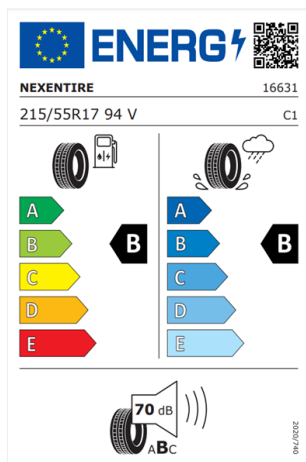

Llantas/neumáticos de 17”: