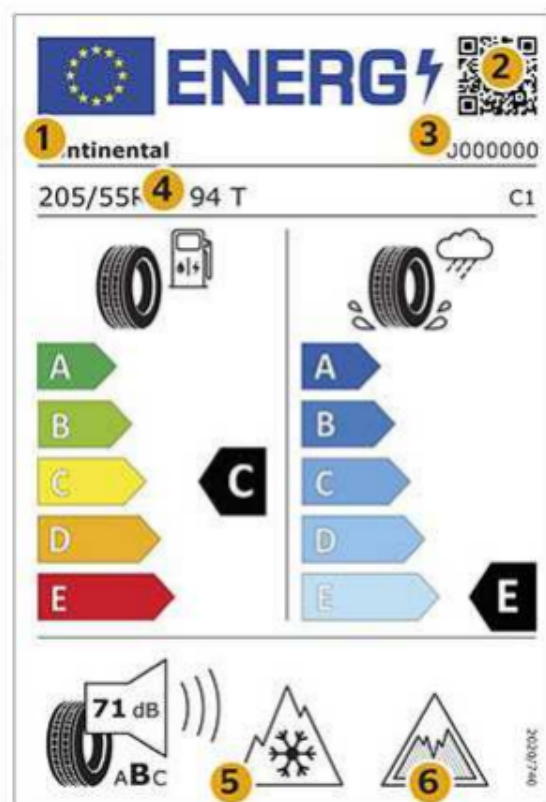

Etiquetas de eficiencia de neumáticos de Hyundai Canarias

A continuación se exponen las posibles etiquetas de eficiencia de neumáticos del modelo Hyundai indicado, según la llanta disponible en cada acabado. El fabricante del neumático no se puede seleccionar.

Para saber el significado que tiene cada etiqueta de neumático, se muestra una ficha de ejemplo explicando cada uno de sus apartados.

- 1 Nombre comercial / Marca de los proveedores
- 2 Código QR (acceso directo a la parte pública de la base de datos de productos de la UE)
- 3 Identificación del neumático (número de artículo)
- 4 Dimensión del neumático, índice de carga y velocidad
- 5 Pictograma de uso en nieve: 3PMSF
- 6 Pictograma de agarre en hielo

Llantas/neumáticos de 16”:

Llantas/neumáticos de 17”:

Llantas/neumáticos de 18”: