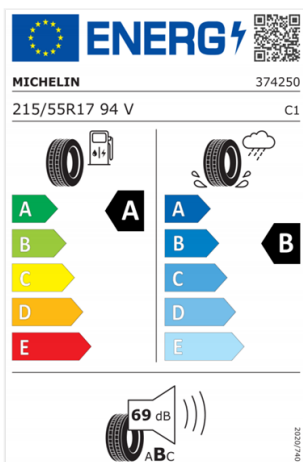

Etiquetas de eficiencia de neumáticos de Hyundai Canarias

A continuación se exponen las posibles etiquetas de eficiencia de neumáticos del modelo Hyundai indicado, según la llanta disponible en cada acabado. El fabricante del neumático no se puede seleccionar.

Para saber el significado que tiene cada etiqueta de neumático, se muestra una ficha de ejemplo explicando cada uno de sus apartados.

- 1 Nombre comercial / Marca de los proveedores
- 2 Código QR (acceso directo a la parte pública de la base de datos de productos de la UE)
- 3 Identificación del neumático (número de artículo)
- 4 Dimensión del neumático, índice de carga y velocidad
- 5 Pictograma de uso en nieve: 3PMSF
- 6 Pictograma de agarre en hielo

Etiquetas de eficiencia de neumáticos de Hyundai KONA

A continuación se exponen las posibles etiquetas de eficiencia de neumáticos del modelo indicado según la llanta seleccionada. El fabricante no se puede seleccionar.

Llantas/neumáticos de 16”:

Llantas/neumáticos de 17”:

Llantas/neumáticos de 18”: