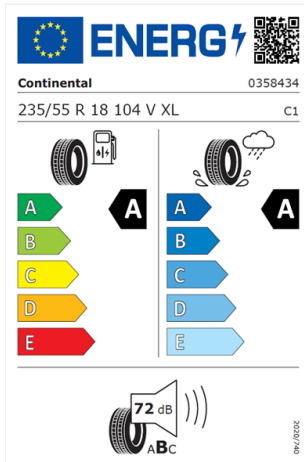

Llantas/neumáticos de 18”: