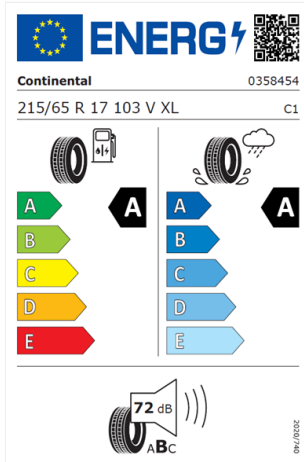

Etiquetas de eficiencia de neumáticos de Hyundai TUCSON

A continuación se exponen las posibles etiquetas de eficiencia de neumáticos del modelo indicado según la llanta seleccionada.

Llantas/neumáticos de 17”: