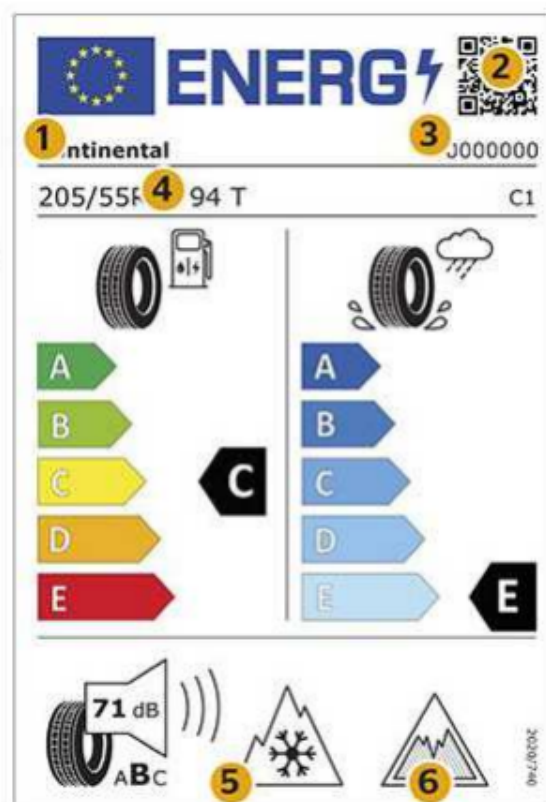

## Etiquetas de eficiencia de neumáticos de Hyundai Canarias

A continuación se exponen las posibles etiquetas de eficiencia de neumáticos del modelo Hyundai indicado, según la llanta disponible en cada acabado. El fabricante del neumático no se puede seleccionar.

Para saber el significado que tiene cada etiqueta de neumático, se muestra una ficha de ejemplo explicando cada uno de sus apartados.

- 1 Nombre comercial / Marca de los proveedores
- 2 Código QR (acceso directo a la parte pública de la base de datos de productos de la UE)
- 3 Identificación del neumático (número de artículo)
- 4 Dimensión del neumático, índice de carga y velocidad
- 5 Pictograma de uso en nieve: 3PMSF
- 6 Pictograma de agarre en hielo

## Etiquetas de eficiencia de neumáticos de Hyundai TUCSON

A continuación se exponen las posibles etiquetas de eficiencia de neumáticos del modelo indicado según la llanta seleccionada.