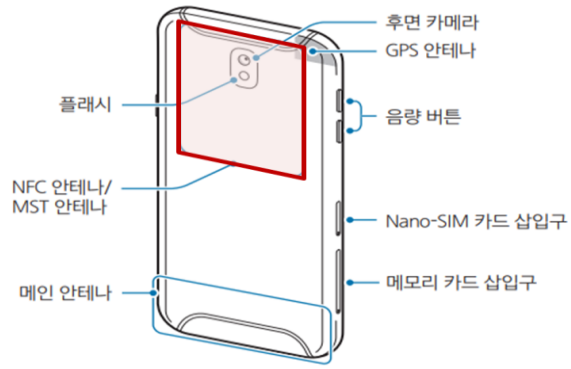

※ NFC 안테나의 상세 위치는 스마트폰 제조사에 문의하시기 바랍니다.

상단 NFC 안테나 예시