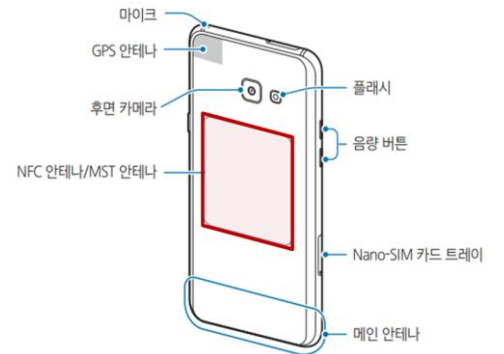

중앙 NFC 안테나 예시