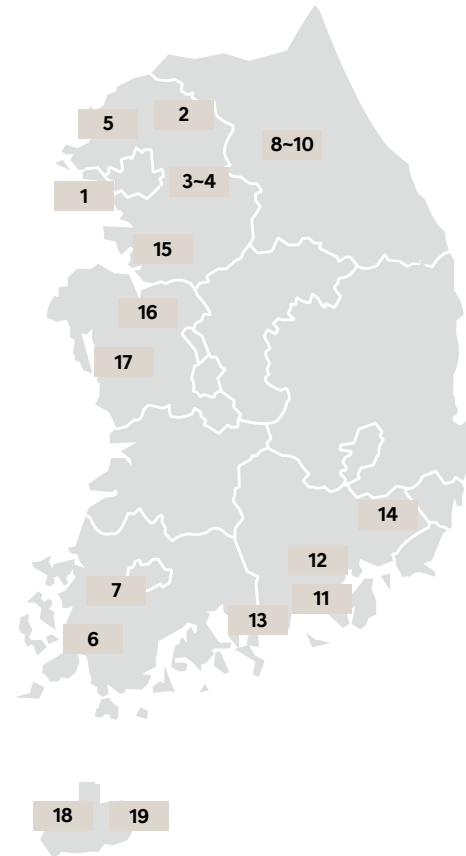

- 인천** 1. 오코힐 글램핑
- 경기** 2. 푸른산페어웨이
3. 산음캠핑
4. 포세이돈 카라반
5. 임진각 평화누리 캠핑장
- 전남** 6. 불스글램핑
7. 퀸즈캐슬 대숲글램핑장
- 강원** 8. 럭셔리글램핑 바누
9. 더파크12
10. 몬테리오
- 경남** 11. 블루웨일글램핑&빌리지
12. 마이웨이 리조트
13. 럭셔리 비토섬 J글램핑
- 경북** 14. 오아시스 글램핑
- 충남** 15. 밤소리글램핑
16. 파라다이스 스파 도고
17. 더반 힐 글램핑
- 제주** 18. 별헤는 밤
19. 디포레카라반 파크