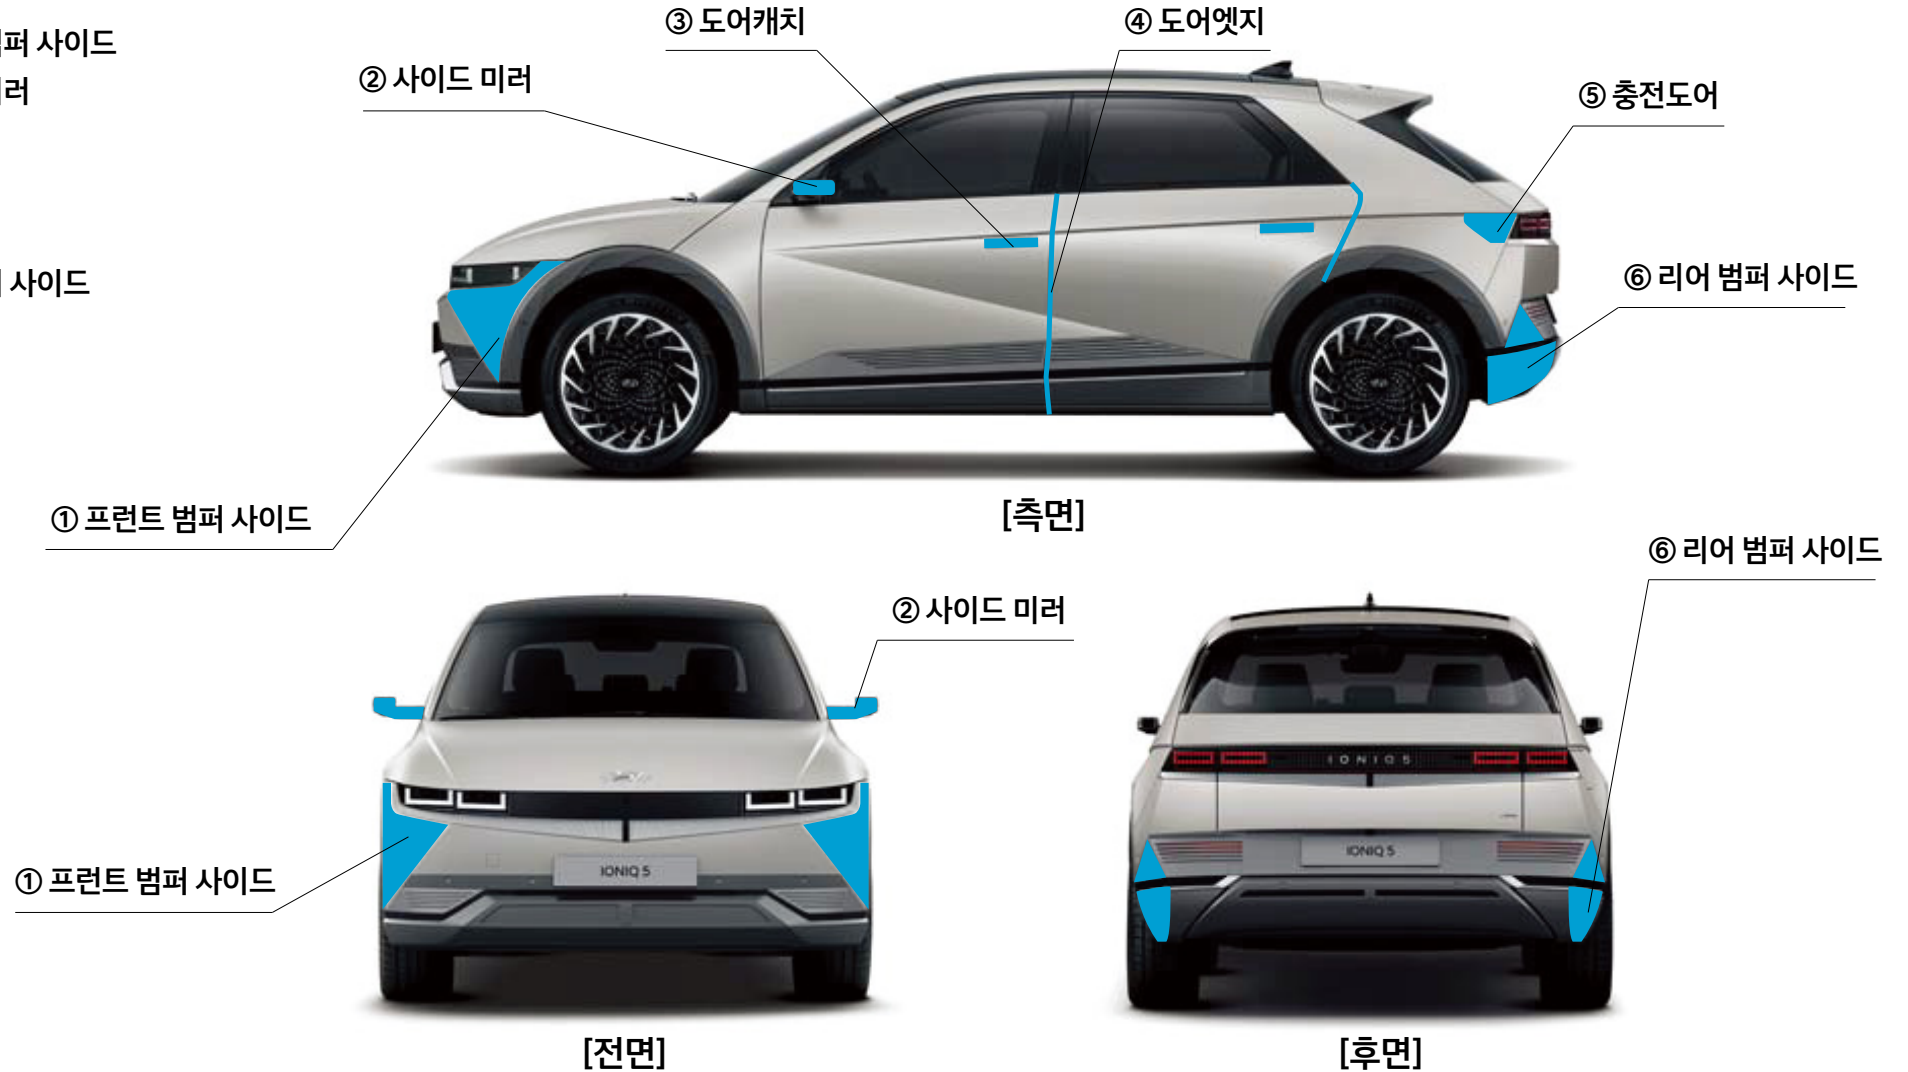

PPF 보호필름

신차 구매 후, 외관의 스크래치가 걱정되시는 고객을 위한
신차의 느낌을 오래 지속 시켜주는 PPF 보호필름 서비스

시공부위

- ① 프론트 범퍼 사이드
- ② 사이드 미러
- ③ 도어캐치
- ④ 도어엣지
- ⑤ 충전도어
- ⑥ 리어 범퍼 사이드

PPF 보호필름

전국 PPF 보호필름 서비스 시공점 (1/4)

* 서비스 가능 지역은 제휴처 사정에 의해 변경 또는 불가할 수 있습니다.

NO	지역	시공점	세부 주소
1	서울특별시	프로텍PPF	서울특별시 강남구 개포로22길 86
2		레드볼스	서울특별시 구로구 구로동로43길 44-6 초롱타운 1층
3		마이카케어	서울특별시 중랑구 봉우재로 205
4		카스페이스서울강북	서울특별시 광진구 긴고랑로 87 (중곡동)
5		정화카오디오㈜	서울특별시 서초구 반포대로18길 11(서초동)
6		스파이 서울영등포점(경지사상사)	서울특별시 영등포구 국회대로 621
7	광주광역시	오토앤 광주광역시지역본부 (오토소낙스수완점)	광주광역시 광산구 풍영로230번길 20 (장덕동)
8		광주브이쿨	광주광역시 광산구 풍영철길로 89 (월곡동)
9		오토앤 광주동구점	광주광역시 동구 산수동 537-4
10		하하자동차용품점	광주광역시 북구 설죽로 252 (용봉동)
11		드림오토	광주광역시 북구 연양로84(양산동 1095)
12		주식회사 명가	광주광역시 서구 상무대로 1185-1 (농성동)
13	대구광역시	오토앤 대구달서점(레드존 모터스)	대구광역시 달서구 파도고개로 92, 1층(두류동)
14		만랩	대구광역시 수성구 만촌동 957-1
15	대전광역시	오토앤 유성화암점 (㈜ 더 게러지)	대전광역시 유성구 유성대로 1491 (화암동)
16	부산광역시	진명통상	부산광역시 북구 금곡대로 108
17		인터로드	부산광역시 사하구 서포로 22
18		프라임	부산광역시 사상구 가야대로 230번길 3
19		오토패션	부산광역시 사하구 당리동 330-22
20	울산광역시	오토앤 울산광역시지역본부 스카이(SKY)	울산광역시 북구 명촌7길 6 (진장동)