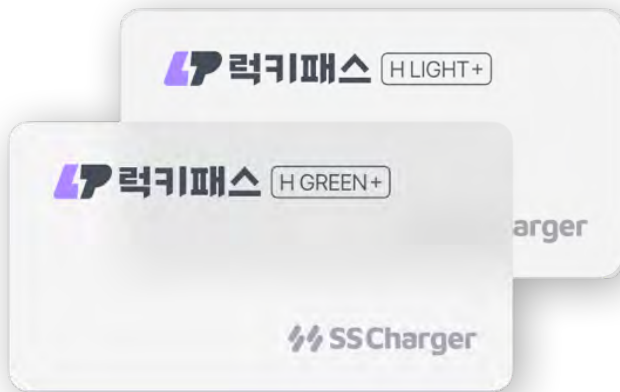

충전 구독 요금제

약정 충전량 내에서 충전요금 할인 혜택을 제공하는 월 구독 상품

혜택안내

약정 충전량 내에서 전국 에스에스차저 급속 충전 50% / 한국전력 급속 충전 20% / 환경부 급속 충전 5% 할인이 가능한 럭키패스 서비스 제공

혜택

구분	에스트래픽	한국전력	환경부
급속 (약정량 내)	50%	20%	5%
완속 (무제한)	10%	10%	완속없음

요금제 (택1)

럭키패스 H 라이트 + (월 400kWh 약정, 20개월간)

럭키패스 H 그린 + (월 1,200kWh 약정, 10개월간)

※ 요금제 선택 시 충전카드 별도 배송됨

유의사항

1. 신청정보는 에스트래픽으로 전달 됩니다.
2. 럭키패스 서비스 이용 가능한 충전 카드는 SSCharger App.에서 '현대자동차 아이오닉 5 구매 고객' 선택 후 회원가입 시 배송 진행됩니다.
3. 서비스 신청 시 별도 기재해 주신 신청(배송) 정보로 배송 진행 됩니다.
4. 지급된 충전 카드의 포인트는 SSCharger App. 에서 조회 가능합니다.
5. IONIQ 5 구매 시 주계약자명과 SSCharger 럭키패스 신청 고객정보가 동일해야 지원 혜택을 받으실 수 있습니다.