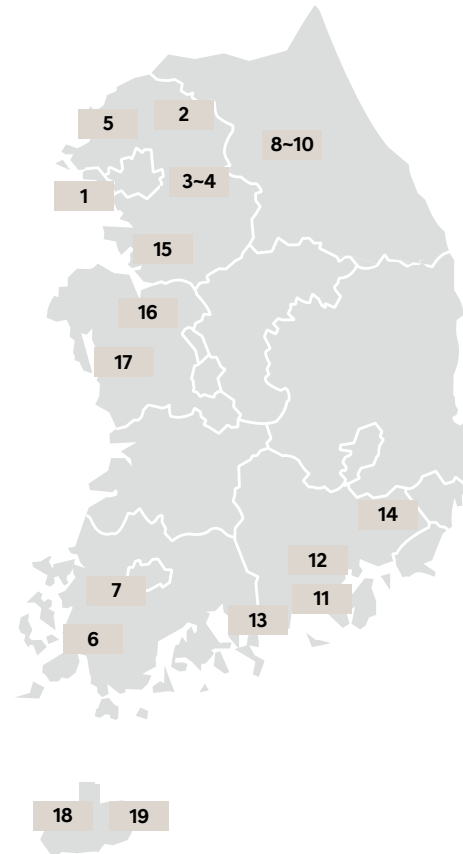

- | | |
|-----------|---|
| 인천 | 1. 오크힐 글램핑 |
| 경기 | 2. 푸른산페어웨이
3. 산음캠핑
4. 포세이돈 카라반
5. 임진각 평화누리 캠핑장 |
| 전남 | 6. 불스글램핑
7. 퀸즈캐슬 대숲글램핑장 |
| 강원 | 8. 럭셔리글램핑 바누
9. 더파크12
10. 몬테리오 |
| 경남 | 11. 블루웨일글램핑&빌리지
12. 마이웨이 리조트
13. 럭셔리 비토섬 J글램핑 |
| 경북 | 14. 오아시스 글램핑 |
| 충남 | 15. 밤소리글램핑
16. 파라다이스 스파 도고
17. 더반 힐 글램핑 |
| 제주 | 18. 별헤는 밤
19. 디포레카라반 파크 |