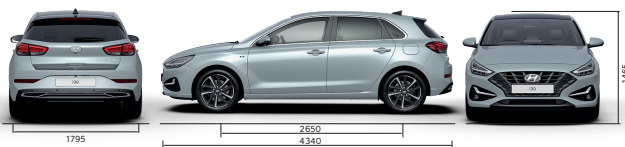

NOUVELLE i30

Données techniques	INVENTIVE	INVENTIVE BVA	SEDUCTIVE	SEDUCTIVE BVA
Motorisation	1.6 L DTCl, 134			
Nombre de places	5			
Transmission	6 MT	7 DCT	6 MT	7 DCT
Moteur				
Cylindrée (cc)	1598			
Cylindres	4			
Puissance maxi CV	134			
Couple maxi (Nm à tr/min)	280/1500-3000	320/2000-2250	280/1500-3000	320/2000-2250
Vitesse maximale (Km/h)	200			
Puissance administrative (cv)	6			
Freinage				
AV/AR	Freins à disques ventilés / Freins à disques pleins			
Suspension				
AV	Mac.Pherson			
AR	MULTILINK/CTBA			
Pneumatique				
Jantes	205/55R16		225/45R17	
Dimensions	6.5Jx16		7.0Jx17	
Poids				
Poids à vide (Kg)	1420	1450	1420	1450
Poids total en charge (Kg)	1850	1880	1850	1880
Spécifications				
Réservoir (L)	50			
Coffre banquette en place (L)	395			
Coffre banquette rabattue (L)	1301			
Dimensions (mm)				
Longueur	4 340			
Largeur	1 795			
Hauteur	1 465			
Empattement	2 650			

Unit : mm

ÉQUIPEMENTS	INVENTIVE	INVENTIVE BVA	SEDUCTIVE	SEDUCTIVE BVA
Sécurité				
ABS : système antiblocage des roues	•	•	•	•
ESC : contrôle électronique de stabilité	•	•	•	•
HAC : assistance au démarrage en côte	•	•	•	•
Airbags frontaux conducteur et passager	•	•	•	•
TPMS : système de contrôle de la pression des pneus	•	•	•	•
Direction assistée motorisée	•	•	•	•
Régulateur de vitesse	•	•	•	•
Limiteur de vitesse	•	•	•	•
Fermeture centralisée des portes	•	•	•	•
Roue de secours complète	•	•	•	•
Sécurité enfant & système isofix siège enfant	•	•	•	•
Immobiliseur	•	•	•	•
Confort et fonctionnalités				
Smart Key avec START & STOP	-	-	•	•
Drive Mode Select	-	-	-	•
Palettes au volant	-	•	-	•
Climatisation automatique	-	-	•	•
Rétroviseurs rabattables électriquement	•	•	•	•
Rétroviseurs électriques et chauffants	•	•	•	•
Bloc de rétroviseurs avec clignotants intégrés	•	•	•	•
Vitres électriques avec fonction antipincement	•	•	•	•
Contrôle fermeture des vitres à distance	•	•	•	•
Aide au stationnement arrière	•	•	•	•
Caméra de recul avec lignes de guidage dynamique	•	•	•	•
Commandes audio au volant	•	•	•	•
Allumage automatique des phares	•	•	•	•
Accoudoir central	•	•	•	•
Volant cuir	•	•	•	•
Volant réglable en hauteur et en profondeur	•	•	•	•
Pommeau de levier de vitesse cuir	•	•	•	•
Siège conducteur réglable en hauteur	•	•	•	•
Banquette arrière rabattable 60/40	•	•	•	•
Pares-soleil avec miroirs de courtoisie	•	•	•	•
Decteur de pluie	-	-	•	•
Équipement audio				
Ecran tactile 8" multimédia compatible Android Auto® et Apple CarPlay®	•	•	•	•
Cluster conventionnel 3.5" TFT LCD	•	•	•	•
Bluetooth avec reconnaissance vocale	•	•	•	•
Chargeur sans fil	•	•	•	•
Tweeters	•	•	•	•
Port USB	•	•	•	•
Allume-cigare	•	•	•	•
Extérieur				
Calandre avant Noir - chrome	•	•	•	•
Jantes Aluminium 16"	•	•	-	-
Jantes Aluminium 17"	-	-	•	•
Feux de jour LED	•	•	•	•
Feux directionnels LED	•	•	•	•
Feux de position LED	•	•	•	•
Feux de combinaison arrière LED	-	-	•	•
Feux antibrouillard	AV/AR	AV/AR	AV/AR	AV/AR
Vitres arrière teintées	•	•	-	-
Vitres arrière surteintées	-	-	•	•
Rétroviseurs couleur caisse	•	•	•	•
Poignées de porte intérieures chromées	•	•	•	•
Poignées de porte extérieures couleur caisse	•	•	•	•
Antenne SHARK	•	•	•	•
Becquet arrière avec feu de stop LED	•	•	•	•
Garde boue avant/arrière	•	•	•	•
Toit panoramique ouvrant	-	-	•	•
Prix (T.T.C)	243 000	264 000	270 000	291 000