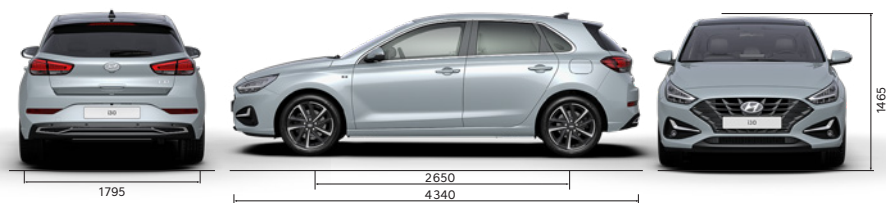

NOUVELLE i30

Données techniques	INVENTIVE MT	INVENTIVE AT	SEDUCTIVE MT	SEDUCTIVE AT
Motorisation				
1.6 L DTCl, 134				
Nombre de places			5	
Transmission	6 MT	7 DCT	6 MT	7 DCT
Moteur				
Cylindrée (cc)			1598	
Cylindres			4	
Puissance maxi CV			134	
Couple maxi (Nm à tr/min)	280/1500-3000	320/2000-2250	280/1500-3000	320/2000-2250
Vitesse maximale (Km/h)			200	
Puissance administrative (cv)			6	
Freinage				
AV/AR	Freins à disques ventilés / Freins à disques pleins			
Suspension				
AV	Mac.Pherson			
AR	MULTILINK/CTBA			
Pneumatique				
Dimensions	6.5Jx16		7.0Jx17	
Jantes	205/55R16		225/45R17	
Poids				
Poids à vide (Kg)	1420	1450	1420	1450
Poids total en charge (Kg)	1850	1880	1850	1880
Spécifications				
Réservoir (L)	50			
Coffre banquette en place (L)	395			
Coffre banquette rabattue (L)	1301			
Dimensions (mm)				
Longueur	4 340			
Largeur	1 795			
Hauteur	1 465			
Empattement	2 650			

Unit : mm

ÉQUIPEMENTS	INVENTIVE MT	INVENTIVE AT	SEDUCTIVE MT	SEDUCTIVE AT
Sécurité				
ABS : système antiblocage des roues	•	•	•	•
ESC : contrôle électronique de stabilité	•	•	•	•
HAC : assistance au démarrage en côte	•	•	•	•
Airbags frontaux conducteur et passager	•	•	•	•
TPMS : Système de contrôle de la pression des pneus	•	•	•	•
Direction assistée motorisée	•	•	•	•
Régulateur de vitesse	•	•	•	•
Limiteur de vitesse	•	•	•	•
Fermeture centralisée des portes	•	•	•	•
Roue de secours complète	•	•	•	•
Sécurité enfant & système isofix siège enfant	•	•	•	•
Immobiliseur	•	•	•	•
Confort et fonctionnalités				
Smart Key avec START & STOP	-	-	•	•
Drive Mode Select	-	•	-	•
Palettes au volant	-	-	-	•
Climatisation automatique	-	-	•	•
Rétroviseurs rabattables électriquement	•	•	•	•
Rétroviseurs électriques et chauffants	•	•	•	•
Bloc de rétroviseurs avec clignotants intégrés	•	•	•	•
Vitres électriques avec fonction antipincement	•	•	•	•
Contrôle fermeture des vitres à distance	•	•	•	•
Aide au stationnement arrière	•	•	•	•
Caméra de recul avec lignes de guidage dynamique	•	•	•	•
Commandes audio au volant	•	•	•	•
Allumage automatique des phares	•	•	•	•
Accoudoir central	•	•	•	•
Volant cuir	-	-	•	•
Volant réglable en hauteur et en profondeur	•	•	•	•
Pommeau de levier de vitesse cuir	-	-	•	•
Siège conducteur réglable en hauteur	•	•	•	•
Banquette arrière rabattable 60/40	•	•	•	•
Pares-soleil avec miroirs de courtoisie	•	•	•	•
Équipement audio				
Ecran tactile 8" multimédia compatible Android Auto® et Apple CarPlay®	•	•	•	•
Cluster conventionnel 3.5" TFT LCD	•	•	•	•
Bluetooth avec reconnaissance vocale	•	•	•	•
Chargeur sans fil	•	•	•	•
Tweeters	•	•	•	•
Port USB	•	•	•	•
Allume-cigare	•	•	•	•
Extérieur				
Calandre avant Noir - chrome	-	-	•	•
Jantes Aluminium 16"	•	•	-	-
Jantes Aluminium 17"	-	-	•	•
Feux de jour LED	-	-	•	•
Feux directionnels LED	-	-	•	•
Feux de position LED	-	-	•	•
Feux de combinaison arrière LED	-	-	•	•
Feux antibrouillard avant	-	-	•	•
Vitres arrière teintées	•	•	-	-
Vitres arrière surteintées	-	-	•	•
Rétroviseurs couleur caisse	•	•	•	•
Poignées de porte intérieures chromées	•	•	•	•
Poignées de porte extérieures couleur caisse	•	•	•	•
Antenne SHARK	•	•	•	•
Becquet arrière avec feu de stop LED	•	•	•	•
Garde boue avant/arrière	•	•	•	•
Prix (T.T.C)				
	227 000	248 000	248 000	269 000
Frais d'immatriculation : 6245 dhs en sus (peinture métallisée/nacrée en sus: 4000 dhs)