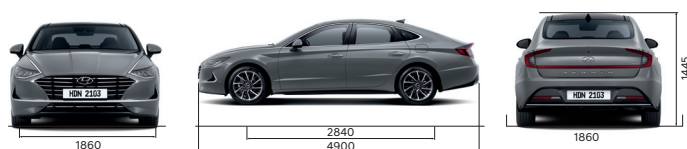

LA NOUVELLE SONATA HYBRIDE

Caractéristiques techniques	Sonata Hybrid	
Motorisation	2.0L Hybrid 195ch	
Nombre de places	5	
Transmission	BVA 6 rapports	
Cylindrée (cc)	1999	
Puissance combinée (CV/DIN)	195	
Source d'alimentation	Moteur Essence GDI	Moteur Electrique
Puissance en (CV/DIN)	152	51
Couple en N.m	188	205
Vitesse maximale (Km/h)	192	
Puissance administrative (cv)	11	
Consommation (L/100 km)		
Cycle urbain	5.0	
Cycle extra-urbain	3.9	
Cycle mixte	4.3	
Direction		
Direction	C-MDPS	
Freinage		
AV/AR	Disques ventilés	
Suspension		
AV	Amortisseurs Mc Pherson	
AR	Multi-bras avec amortisseur à gaz	
Pneumatique		
Dimensions	215/55R17	
Jantes	7,0J x 17"	
Poids		
Poids à vide (kg)	1475	
Poids total en charge (kg)	1990	
Spécifications		
Volume de coffre (l)	510	
Dimensions (mm)		
Longueur	4900	
Largeur	1860	
Hauteur	1445	
Empattement	2840	

Unit : mm

ÉQUIPEMENTS	Luxe	Luxe S	Ultimate	Ultimate S
Sécurité				
ABS	•	•	•	•
ESP	•	•	•	•
Aide au démarrage en côte HAC	•	•	•	•
Système ISOFIX	•	•	•	•
Immobiliseur	•	•	•	•
LKA : aide au maintien de voie	-	-	•	•
FCA : assistance à l'évitement de collision avant	-	-	•	•
LFA : assistance suivi de voie	-	-	•	•
Fermeture centralisée (Contrôle conducteur et passager)	•	•	•	•
Régulateur et limiteur de vitesse avec S&G (STOP&GO)	-	-	•	•
Régulateur de vitesse	•	•	-	-
TPMS (High line)	•	•	•	•
Sécurité enfant (fermeture)	•	•	•	•
Moniteur de vue des angles morts	•	•	•	•
Airbags frontaux	•	•	•	•
Airbags latéraux et rideaux	•	•	•	•
Confort et fonctionnalités				
Sélecteur de vitesse à commande électrique à bouton (Shift by Wire)	•	•	•	•
Démarrage moteur à distance	•	•	•	•
Volant réglable en hauteur et en profondeur	•	•	•	•
Frein de stationnement électrique	•	•	•	•
Allumage automatique des phares	•	•	•	•
Rétroviseurs électriques	•	•	•	•
Rétroviseurs rabattables électriquement	•	•	•	•
Sellerie cuir	•	•	•	•
Smart key	•	•	•	•
Rétroviseur intérieur électrochromique	•	•	•	•
Drive mode select	•	•	•	•
Palettes au volant	•	•	•	•
Aide au stationnement AV/AR	•	•	•	•
Détecteur de pluie	•	•	•	•
Poignées intérieures chromées	•	•	•	•
Climatisation automatique bi-zone 3 niveaux	•	•	•	•
Climatisation AR	•	•	•	•
Sièges conducteur et passager électriques	•	•	•	•
Sièges ventilés conducteur et passager	-	-	•	•
Siège relaxant passager	-	-	•	•
Sièges AV chauffants	•	•	•	•
Siège conducteur mémoire	•	•	•	•
Siège conducteur réglable en hauteur	•	•	•	•
Support lombaire conducteur (2 voies)	•	•	•	•
Banquette rabattable 6:4	•	•	•	•
Appui-têtes réglables en hauteur	•	•	•	•
Accoudoir central	•	•	•	•
Porte gobelet	•	•	•	•
Lampe d'intérieur LED	•	•	•	•
Lèves-vitres électriques AV/AR	•	•	•	•
Vitre conducteur et passager avec fonction antipincement	•	•	•	•
Maintien automatique de la force de freinage (Auto Hold)	•	•	•	•
Coffre intelligent	•	•	•	•
Eclairage d'ambiance multi couleurs	•	•	•	•
Tableau de bord avec supports chromés	•	•	•	•
Multimédia				
Ecran tactile 8" compatible avec Android Auto et Apple CarPlay	•	•	•	•
Système de navigation (INT.10.25")+ RDS	-	-	•	•
Affichage tête-haute (Type TFT-LCD)	-	-	•	•
Bluetooth avec reconnaissance vocale	•	•	•	•
Cluster digital 12.3" full TFT LCD + Rheostat	•	•	•	•
Chargeur sans fil	•	•	•	•
Caméra 360°	•	•	•	•
Chargeurs USB AV et AR	-	-	•	•
BOSE	-	-	•	•
Tweeters	•	•	•	•
Extérieur				
Jantes Aluminium	17"	17"	17"	17"
Projecteurs AV LED	•	•	•	•
Feux de jour LED	•	•	•	•
Becquet AR	•	•	•	•
Feu de stop LED	•	•	•	•
Feux antibrouillard AR LED	•	•	•	•
Bloc de rétroviseurs avec clignotants intégrés	•	•	•	•
Feux de combinaison AR LED	•	•	•	•
Grille noire chromée	•	•	•	•
Rétroviseurs couleur carrosserie	•	•	•	•
Poignées extérieures couleur carrosserie	•	•	•	•
Store pare-brise arrière électrique	-	-	•	•
Stores portes arrières manuels	•	•	•	•
Garde boue	•	•	•	•
Toit panoramique ouvrant avec rideau pare-soleil	•	-	•	-
Toit à panneaux solaires	-	-	•	-
PRIX (T.T.C)	370.000	381.000	412.000	423.000

Frais d'immatriculation 14 995 dhs en sus - Peinture métallisée en sus : 6 000 dhs