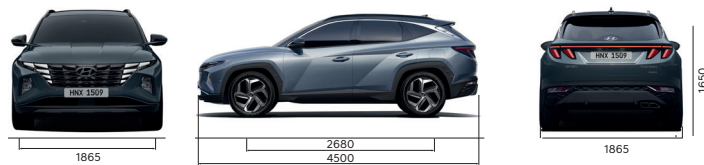

LE TOUT NOUVEAU TUCSON HYBRID

Motorisation	1.6 T-GDi HEV	
Cylindrée (cc)	1598	
Cylindres	4	
Source d'alimentation	Moteur Essence Gdi	Moteur Electrique
Puissance (cv)	180	60
Couple maxi (Nm à tr/min)	264/1500-4500	264
Puissance Combiné (CH)	230	
Couple combiné (Nm à tr/min)	350	
Transmission	BVA 6	
Vitesse maximale (Km/h)	193	
Puissance administrative (cv)	9	
Suspension	Mcperson strut type	
AV	Mcperson strut type	
AR	Multi Link Type	
Pneumatique	235/50R19	
Jantes	7.5J X 19"	
Poids	1564	
Poids à vide (Kg)	1564	
Poids total en charge (Kg)	2175	
Spécifications	52	
Réservoir (L)	52	
Coffre banquette en place (L)	503	
Coffre banquette rabattue (L)	1682	
Dimensions	4500	
Longueur (mm)	4500	
Largeur (mm)	1865	
Hauteur (mm)	1650	
Empattement (mm)	2680	

Unit : mm

Équipements	PREMIUM	LUXE	ULTIMATE
Sécurité			
Airbags frontaux, rideaux, et latéraux	•	•	•
ABS : système antiblocage des roues	•	•	•
ESC : contrôle de la stabilité électronique	•	•	•
DBC : contrôle dynamique des freins	•	•	•
HAC : aide au démarrage en côte	•	•	•
TSA : contrôle électronique du balancement de la remorque	•	•	•
LKA : Assistance active au maintien de voie	-	-	•
FCA : assistance à l'évitement de collision avant	-	-	•
LFA : Assistance active au suivi de voie	-	-	•
BVM : moniteur de vue des angles morts	-	-	•
BCA : assistance à l'évitement de collision et des points morts; arrière	-	-	•
Allumage automatique des phares	•	•	•
Feux antibrouillard arrière	•	•	•
Régulateur de vitesse et limiteur de vitesse	•	•	-
Régulateur et limiteur de vitesse avec S&G (STOP&GO)	•	•	•
TPMS : Système de contrôle de la pression des pneus	•	•	•
Roue de secours galette	•	•	•
Direction assistée motorisée	•	•	•
Sécurité enfant et système ISOFIX	•	•	•
Fermeture centralisée des portes	•	•	•
Immobiliseur	•	•	•
Confort et Fonctionnalités			
Démarrage moteur à distance	•	•	•
Sélecteur de vitesse à commande électrique (E-Shift by Wire)	•	•	•
Smart Key avec bouton Start	•	•	•
Drive mode select	•	•	•
Palettes au volant	•	•	•
Frein de stationnement électrique	•	•	•
Climatisation automatique bi-zone	•	•	•
Coffre électrique	-	-	•
Rétroviseurs réglables électriquement	•	•	•
Rétroviseurs rabattables électriquement	•	•	•
Vitres avant et arrière électriques avec fonction anti-pincement	•	•	•
Contrôle fermeture et ouverture des vitres à distance	•	•	•
Aide au stationnement avant/arrière	•	•	•
Caméra de recul avec lignes de guidage dynamique	•	•	-
Caméra 360°	-	-	•
Commandes audio au volant	•	•	•
Volant en cuir	•	•	•
Volant chauffant	-	-	•
Volant multifonction réglable en hauteur et en profondeur	•	•	•
Détecteur de pluie	-	-	•
Rétroviseur intérieur électrochromique	•	•	•
Banquette arrière rabattable 60/40	•	•	•
Sellerie en cuir	•	•	•
Support lombaire électrique siège conducteur	•	•	•
Sièges électriques conducteur et passager	•	•	•
Sièges avant chauffants	-	-	•
Sièges avant ventilés	-	-	•
Sièges mémoire conducteur & passager	-	-	•
Accoudoir avant	•	•	•
Lampe de coffre	•	•	•
Appuis-tête réglables en hauteur	•	•	•
Système multimédia			
Écran tactile 8" multimédia compatible avec Android Auto et Apple CarPlay	•	-	-
Écran tactile 10,25" avec système de navigation	-	-	•
Système Audio premium BOSE	•	-	•
Bluetooth avec reconnaissance vocale	•	•	•
Chargeur sans fil	•	•	•
Compteur digital 10,25" TFT LCD	•	•	•
Tweeter	•	•	•
USB	•	•	•
Chargeur USB	•	•	•
2 Prises de courant console & coffre	•	•	•
Intérieur et Extérieur			
Calandre avant noire-chrome	•	•	•
Pare-chocs chromés	•	•	•
Skid à la protection Silver	•	•	•
Toit panoramique ouvrant	-	-	•
Jantes aluminium 19"	•	•	•
Feux de stop LED	•	•	•
Feux de position LED	•	•	•
Feux de jour LED	•	•	•
Projecteurs avant directionnels LED	•	•	•
Feux de combinaison arrière LED	-	-	•
Lumière d'ambiance	•	•	•
Stores portes arrière	-	-	•
Barres de toit	•	•	•
Rétroviseurs couleur caisse	•	•	•
Vitres arrière surteintées	•	•	•
Bloc de rétroviseurs avec clignotants intégrés	•	•	•
Poignées de portes intérieures chromées	•	•	•
Garde-boue AV/AR	•	•	•
Prix T.T.C	370 000	402 000	434 000
Peinture métallisée en sus : 6000 DHS			
Frais d'immatriculation en sus : 8995 DHS