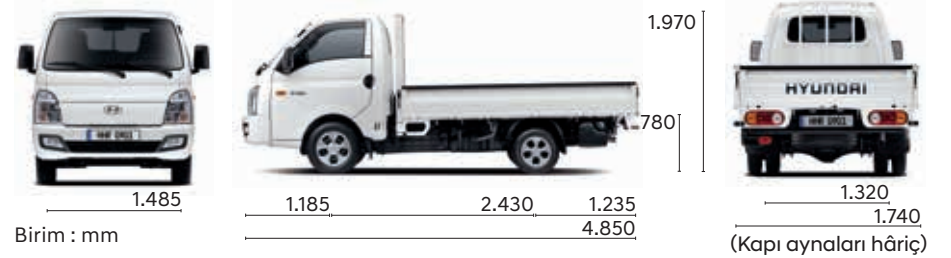

H-100

		2.5 CRDi	
MOTOR	TİP	Standart Kabin Common Rail Dizel	
	MOTOR HACMİ (cc)	2.497	
	SİLİNDİR ADEDİ / VALF	4 / 16	
	PİSTON ÇAPI x STROK (mm)	91 x 96	
	MAKSİMUM GÜÇ (ps/d/kw)	130 (96) / 3.600	
	MAKSİMUM TORK (Nm/d/k)	255 / 1.250 ~ 3.500	
	VİTES	6 İleri Manuel	
PERFORMANS	MAKSİMUM HIZ (km/s)	150	
	HIZLANMA (0-100 km/sn)	18,7	
	YAKIT TÜRÜ	Euro Dizel	
	YAKIT TÜKETİMİ* (lt/100km)	Şehir İçi	12,4
		Şehir dışı	8,4
Birleşik		9,9	
CO ₂ EMİSYONU* (gr/km)	Birleşik	259	
EMİSYON KONTROL SİSTEMİ	Euro 6.2		
ŞANZİMAN	DEBRİYAJ SİSTEMİ	Kuru Tip, Tek Sürtünme Plakalı	
	VİTES DİŞLİ ORANLARI	6 İleri ve 1 geri	
	1. VİTES	4.271	
	2. VİTES	2.248	
	3. VİTES	1.364	
	4. VİTES	1.000	
	5. VİTES	0.823	
	6. VİTES	0.676	
	GERİ VİTES	3.814	
	SON DİŞLİ	3.727	
DİĞER	ÇEKİŞ SİSTEMİ	Arkadan İtişli	
	UZUNLUK x GENİŞLİK x YÜKSEKLİK (mm)	4.850 x 1.740 x 1.970	
	AKS MESAFESİ (mm)	2.430	
	ARAÇ ZEMİN YÜKSEKLİĞİ (mm)	140	
	MINİMUM DÖNÜŞ YARIÇAPİ (m)	5,04	
	KASA / UZUNLUK x GENİŞLİK x YÜKSEKLİK (mm)	2.785 x 1.630 x 355	
	YOLCU KAPASİTESİ (SÜRÜCÜ DAHİL)	3	
	YÜKLEME YÜKSEKLİĞİ (mm)	780	
	AĞIRLIK (SÜRÜCÜ DAHİL) (kg) Min-Maks**	1.765 ~ 1.816	
	JANT BOYUTLARI (ÖN / ARKA)	5.5J 15 / 4J 13	
	LASTİK BOYUTLARI (ÖN / ARKA)	195 70R15C 8PR / 145 R13C 8PR Çift Teker	
	TAŞIMA KAPASİTESİ (kg) Min-Maks	1.234 ~ 1.285	
	AZAMI YÜKLÜ AĞIRLIK (kg)	3.050	
	ÖN SÜSPANSİYON	Burulma çubuklu yay	
	ARKA SÜSPANSİYON	Yarı eliptik yaprak yaylar	
ÖN FREN / ARKA FREN	15" Disk / 9" Kampana		
YEDEK LASTİK (STEPNE) BOYUTLARI	Tam boy yedek lastik		

S= Standart

JANT

DIŞ
RENKLER

Krem Beyaz

İÇ
RENKLER

Gri

* 715/2007/EC direktifinin güncel seviyesine göre ölçümlenmiştir. ** Araçtaki tüm sıvılar tam ve yakıt deposu %90 doluyken 75 kg'lık bir sürücü dahil ağırlık değeridir. Opsiyonel özelliklere göre değişebilir.